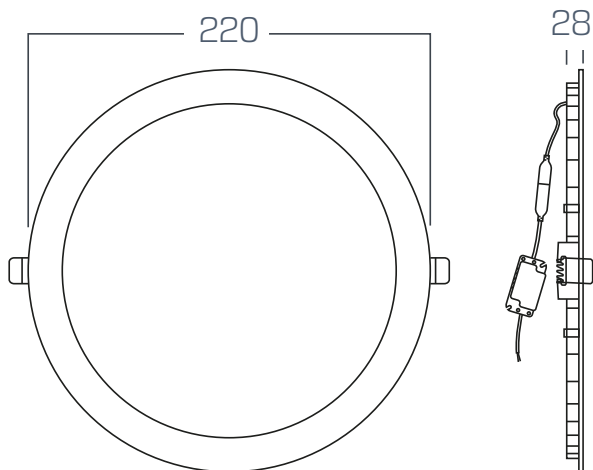

FICHA TÉCNICA **LUMINARIA DOWNLIGH LED CIRCULAR EMPOTRADO**

LUMINARIA LED PARA EMPOTRAR ULTRA DELGADA CON UNA DISTRIBUCIÓN DE LA LUZ UNIFORME. POSEE ALTA EFICIENCIA, BAJO CONSUMO Y LARGA VIDA ÚTIL.

■ CARACTERÍSTICAS TÉCNICAS

Código SKU	Potencia	Temp. de color	Flujo lum.	Vida útil	Dimension (.mm)
06480300289	18W	6500k	1440 lm	25000 hrs	220x28

PRODUCT DATA

Voltaje de entrada	85-265 V
Chip	Smd
Ángulo de apertura	120°
Material	Plástico
Efic. Lumínica	90lm/w
Fp	> 0,9
Certificación	Ce
Ip	20
Irc	70
Garantía	1 año